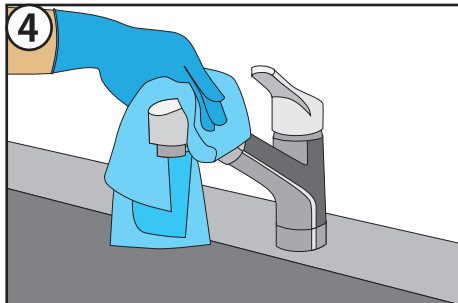

## 蛇口の清掃・除菌

清潔なカウンタークロス表面に  
ウイルバスをスプレーします

蛇口まわりやレバーなどにスプレーします

液剤を塗り延ばすように除菌と同時に  
拭き掃除をします

レバーだけでなく蛇口、カラン全体も  
清掃・除菌します