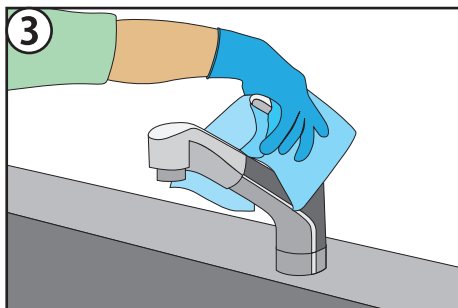

## 蛇口の清掃・除菌

清潔なカウンタークロス表面に  
ウイルバスをスプレーします

蛇口まわりやレバーなどにスプレーします

液剤を塗り延ばすように除菌と同時に  
拭き掃除をします

レバーだけでなく蛇口、カラン全体も  
清掃・除菌します