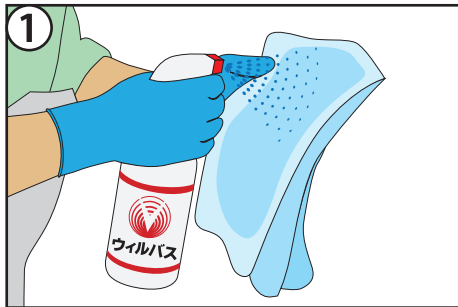

## 蛇口の清掃・除菌

清潔なカウンタークロス表面に  
ウイルバスをスプレーします

蛇口まわりやレバーなどにスプレーします

液剤を塗り延ばすように除菌と同時に  
拭き掃除をします

レバーだけでなく蛇口、カラン全体も  
清掃・除菌します